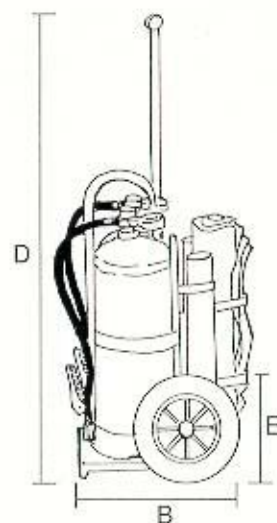

GLORIA®

Sammuttimet kevyesti kuljettava

*Helpottavan
kestävä
uutuus!*

TULITYÖKÄRRY - tehokas turva tulityömaille

- Tukeva, pitkäikäinen rakenne
- Sähkösinkitty, korroosiota hyvin kestävä
- Suurikokoiset pyörät, helposti liikuteltavissa
- Säädettävä työntöaisa
- Hyvin kätevästi käyvät työntökahvat
- Varustekotelot suojassa kärryn takana
- Nostettavissa nosturilla

Varusteita varten:

- Paikat ja kiinnityshihna kahdelle 12 kilon sammuttimelle
- Kotelo katastrofikäsineelle
- Kotelo sammutuspeitteelle
- Lokero ja kaksi kiinnityshihnaa tulityöpeitteelle

Mercantile

Oy Mercantile Ab
Turvallisuuustuotteet
Hakkilankaari 2, Vantaa
PL 129, 00701 Helsinki
Puh. (90) 345 01
Faksi (90) 3450 5692

Jälleenmyyjä:

**SAMMUTINHUOLTO
J. LANKINEN KY**

MITAT
mm:

A	leveys	560
B	syvyys	380
C	korkeus kuljetusasennossa	690
D	korkeus käytössä	970
E	pyörien halkaisija	250