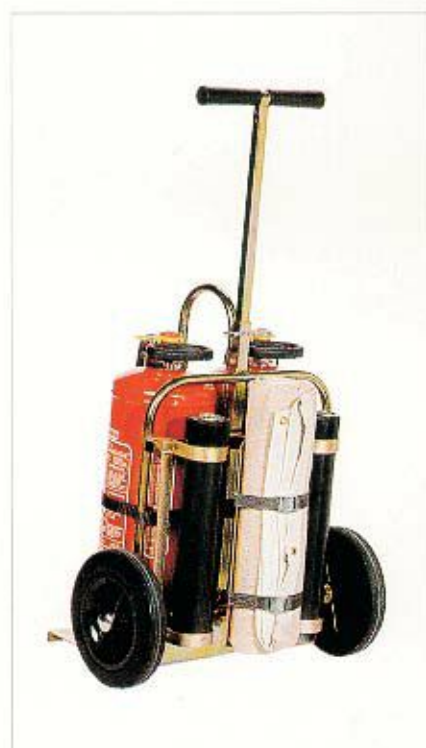

GLORIA®

Sammuttimet kevyesti kuljettava

*Helpottavan
kestävä
uutuus!*

TULITYÖKÄRRY - tehokas turva tulityömaille

- Tukeva, pitkäikäinen rakenne
- Sähkösinkitty, korroosiota hyvin kestävä
- Suurikokoiset pyörät, helposti liikuteltavissa
- Säädettävä työntöaisa
- Hyvin kätevästi käyvät työntökahvat
- Varustekotelot suojassa kärryn takana
- Nostettavissa nosturilla

Varusteita varten:

- Paikat ja kiinnityshihna kahdelle 12 kilon sammuttimelle
- Kotelo katastrofikäsineelle
- Kotelo sammutuspeitteelle
- Lokero ja kaksi kiinnityshihnaa tulityöpeitteelle

Mercantile

Oy Mercantile Ab
Turvallisuuustuotteet
Hakkilankaari 2, Vantaa
PL 129, 00701 Helsinki
Puh. (90) 345 01
Faksi (90) 3450 5692

Jälleenmyyjä:

**SAMMUTINHUOLTO
J. LANKINEN KY**

MITAT
mm:

A	leveys	560
B	syvyys	380
C	korkeus kuljetusasennossa	690
D	korkeus käytössä	970
E	pyörien halkaisija	250