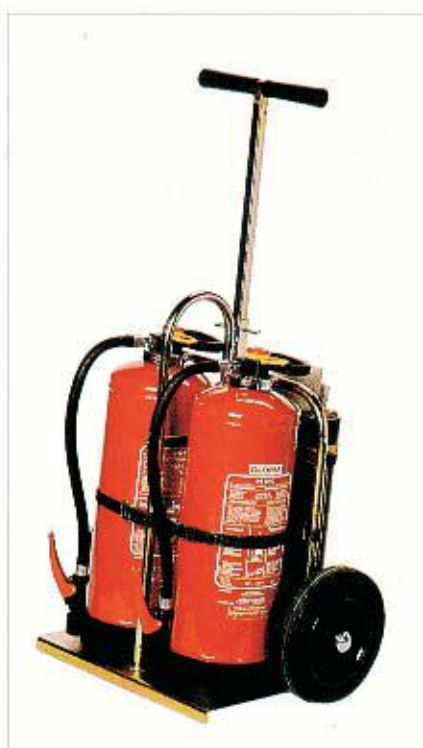

GLORIA®

Sammuttimet kevyesti kuljettava

*Helpottavan
kestävä
uutuus!*

TULITYÖKÄRRY - tehokas turva tulityömaille

- Tukeva, pitkäikäinen rakenne
- Sähkösinkitty, korroosiota hyvin kestävä
- Suurikokoiset pyörät, helposti liikuteltavissa
- Säädettävä työntöaisa
- Hyvin kätevästi käyvät työntökahvat
- Varustekotelot suojassa kärryn takana
- Nostettavissa nosturilla

Varusteita varten:

- Paikat ja kiinnityshihna kahdelle 12 kilon sammuttimelle
- Kotelo katastrofikäsineelle
- Kotelo sammutuspeitteelle
- Lokero ja kaksi kiinnityshihnaa tulityöpeitteelle

Mercantile

Oy Mercantile Ab
Turvallisuuustuotteet
Hakkilankaari 2, Vantaa
PL 129, 00701 Helsinki
Puh. (90) 345 01
Faksi (90) 3450 5692

Jälleenmyyjä:

**SAMMUTINHUOLTO
J. LANKINEN KY**

MITAT
mm:

A	leveys	560
B	syvyys	380
C	korkeus kuljetusasennossa	690
D	korkeus käytössä	970
E	pyörien halkaisija	250