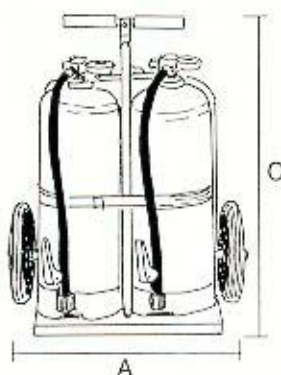

GLORIA®

Sammuttimet kevyesti kuljettava

*Helpottavan
kestävä
uutuus!*

TULITYÖKÄRRY - tehokas turva tulityömaille

- Tukeva, pitkäikäinen rakenne
- Sähkösinkitty, korroosiota hyvin kestävä
- Suurikokoiset pyörät, helposti liikuteltavissa
- Säädettävä työntöaisa
- Hyvin kätevästi käyvät työntökahvat
- Varustekotelot suojassa kärryn takana
- Nostettavissa nosturilla

Varusteita varten:

- Paikat ja kiinnityshihna kahdelle 12 kilon sammuttimelle
- Kotelo katastrofikäsineelle
- Kotelo sammutuspeitteelle
- Lokero ja kaksi kiinnityshihnaa tulityöpeitteelle

Mercantile

Oy Mercantile Ab
Turvallisuuustuotteet
Hakkilankaari 2, Vantaa
PL 129, 00701 Helsinki
Puh. (90) 345 01
Faksi (90) 3450 5692

Jälleenmyyjä:

**SAMMUTINHUOLTO
J. LANKINEN KY**

MITAT
mm:

A	leveys	560
B	syvyys	380
C	korkeus kuljetusasennossa	690
D	korkeus käytössä	970
E	pyörien halkaisija	250