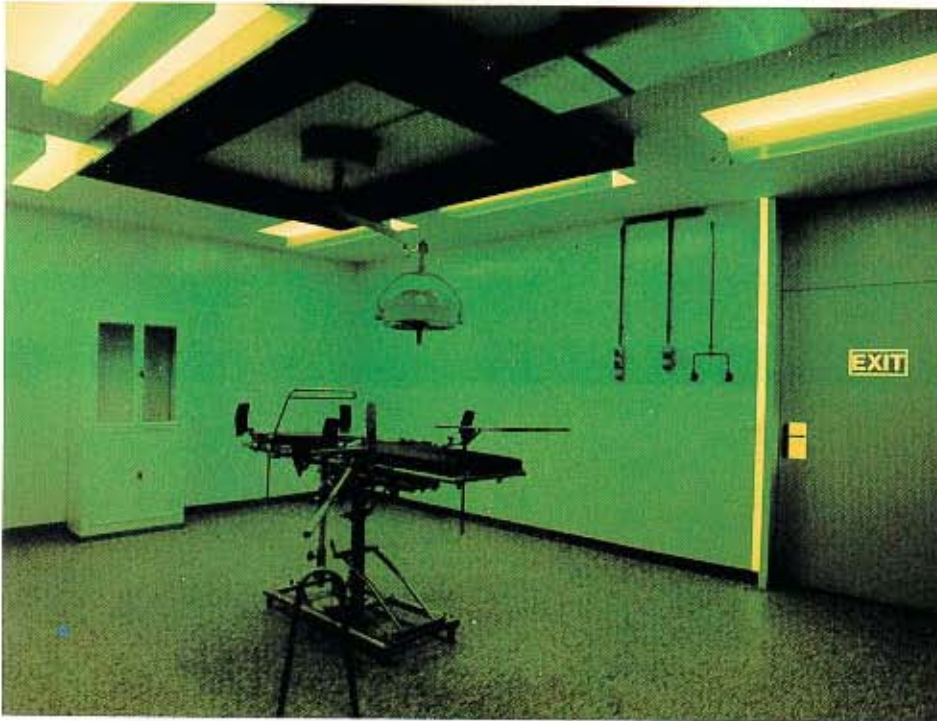

LONGLITE-tuotteet ovat täysin turvallisia. Ne eivät sisällä radioaktiivisia lisäaineita.

**LONGLITE –
näkyvää turvallisuutta!**

LONG LITE
LONG LITE
LONG LITE

Levy

LONGLITE-levy on tarkoitettu epätasaisille pinnoille. Vakiokoko on 105 x 70 cm. Levy on helppo leikata toivotun mittaiseksi ja voidaan kiinnittää liimalla, ruuveilla tai niiteillä. Levyjä on saatavana joko symboleilla varustettuina tai ilman. Erikoistarpeisiin, esimerkiksi ilmoitustauluiksi, toimitukset toivomusten mukaan.