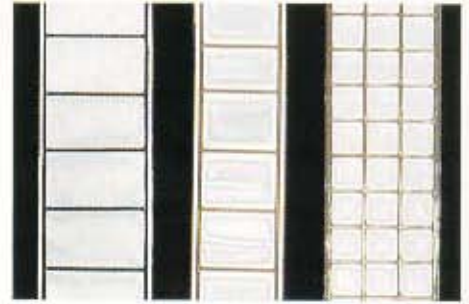

Opasteet

Monipuolinen valikoima erilaisia opasteita, joista erillinen esite. Tilauksesta valmistetaan kaikenkokoisia ja muotoisia erikoisopasteita toivomusten mukaisesti. Sekä heijastavina että jälkivalaisevina. Saatavissa myös jälkivalaisevaa materiaalia esimerkiksi mainostarkoituksiin.

Yhdistelmänauha

Heijastavien ja jälkivalaisevien LONGLITE-luotteiden yhdistelmää kehitetään jatkuvasti. Reflotex-nauhassa on korkeat heijastavat ja jälkivalaisevat arvot. Tämä tuo lisää turvallisuutta esimerkiksi työvaatteisiin. LONGLITE on aina askelen verran edellä!

Näkyvyys luo turvallisuutta.

Teippi

LONGLITE-teippi on tarkoitettu puhtaille, tasaisille pinnoille. Se kestää lämpötiloja -40 – +80 ° C. Helppo asentaa. Sopii pienillekin pinnoille, kuten esimerkiksi erilaisiin laitteisiin, ohjauspöytiin, turvallisuusvarusteisiin, hisseihin, seiniin, lattioihin, sisäkattoihin ja ovenpieliin. Jälkivalaiseva teho säilyy myös veden alla. Niinpä teippiä käytetään myös mm. sukellusasuisissa.

Koot: pituus 30 m - leveys 100 cm, pituus 10 m - leveys 2, 4, 5, 8 ja 10 cm. Kirjaimia, logoja ja erilaisia kuvioita, kooltaan 25-1000 mm, valmistetaan tilauksesta.