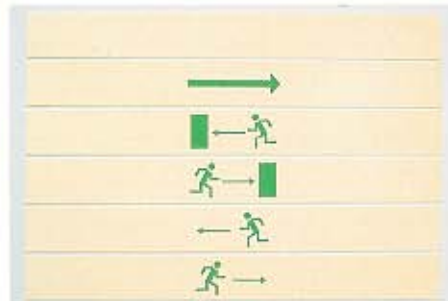

Levy

LONGLITE-levy on tarkoitettu epätasaisille pinnoille. Vakiokoko on 105 x 70 cm. Levy on helppo leikata toivotun mittaiseksi ja voidaan kiinnittää liimalla, ruuveilla tai niiteillä. Levyjä on saatavana joko symboleilla varustettuina tai ilman. Erikoistarpeisiin, esimerkiksi ilmoitustauluiksi, toimitukset toivomusten mukaan.

Jälkivalaiseva matto

Tuorein LONGLITE-uutuus on Melduo-matto. CAD-tekniikan avulla sen jälkivalaiseva kuvio on tehtävissä asiakkaan toivomusten mukaan. Matto antaa aivan uusia mahdollisuuksia varustaa hotellit, risteilyalukset, konttorit ja julkiset rakennukset näyttävillä, tyylikkäillä turvallisuusjärjestelmillä.

Värijärjestelmä

LONGLITE-värijärjestelmän käyttöalue on erittäin laaja. Värejä on käytetty menestyksekkäästi vuodesta toiseen voimalaitoksissa, laivoissa, hotelleissa, julkisissa rakennuksissa, tehtaissa, sairaaloissa, kaivoksissa jne. Myös varusteet, esimerkiksi suojakypärät, turvaliivit, työvaatteet ja heijastimet, voidaan mainiosti käsitellä LONGLITE-väreillä.