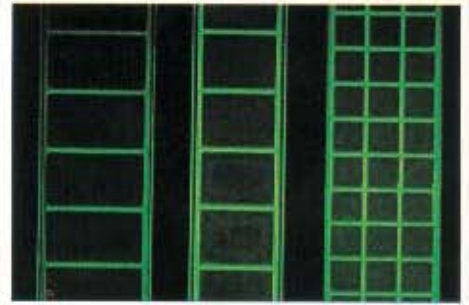

Opasteet

Monipuolinen valikoima erilaisia opasteita, joista erillinen esite. Tilauksesta valmistetaan kaikenkokoisia ja muotoisia erikoisopasteita toivomusten mukaisesti. Sekä heijastavina että jälkivalaisevina. Saatavissa myös jälkivalaisevaa materiaalia esimerkiksi mainostarkoituksiin.

Yhdistelmänauha

Heijastavien ja jälkivalaisevien LONGLITE-luotteiden yhdistelmää kehitetään jatkuvasti. Reflotex-nauhassa on korkeat heijastavat ja jälkivalaisevat arvot. Tämä tuo lisää turvallisuutta esimerkiksi työvaatteisiin. LONGLITE on aina askelen verran edellä!

Näkyvyys luo turvallisuutta.

Teippi

LONGLITE-teippi on tarkoitettu puhtaille, tasaisille pinnoille. Se kestää lämpötiloja -40 – +80 ° C. Helppo asentaa. Sopii pienillekin pinnoille, kuten esimerkiksi erilaisiin laitteisiin, ohjauspöytiin, turvallisuusvarusteisiin, hisseihin, seiniin, lattioihin, sisäkattoihin ja ovenpieliin. Jälkivalaiseva teho säilyy myös veden alla. Niinpä teippiä käytetään myös mm. sukellusasuisissa.

Koot: pituus 30 m - leveys 100 cm, pituus 10 m - leveys 2, 4, 5, 8 ja 10 cm. Kirjaimia, logoja ja erilaisia kuvioita, kooltaan 25-1000 mm, valmistetaan tilauksesta.