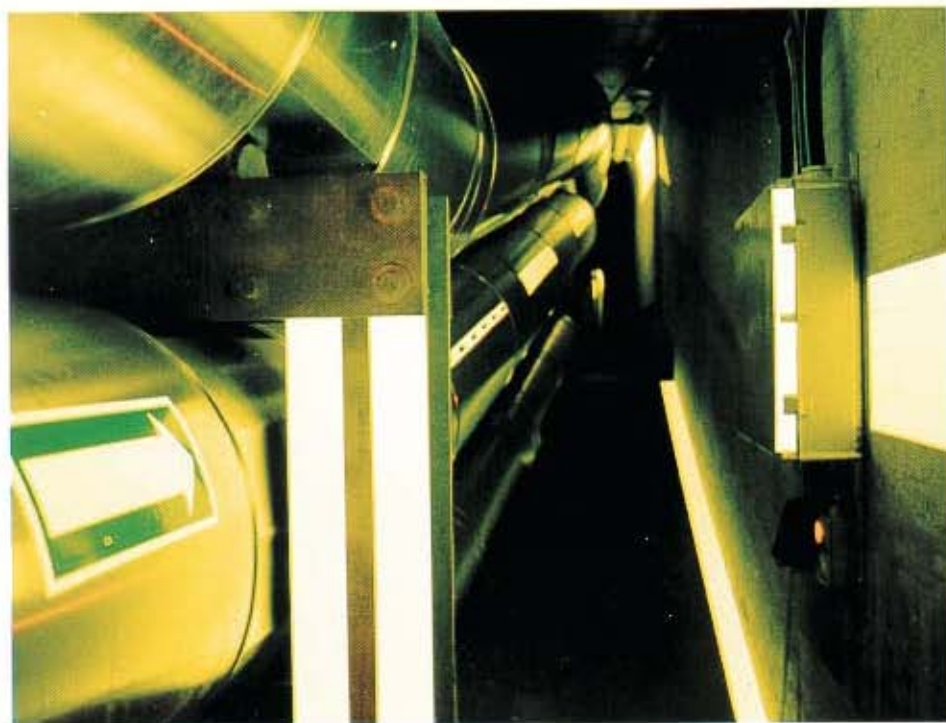

Hyvin merkitty varatie ja uloskäynti voi osoittautua hengen arvoiseksi pelastukseksi läpärästä tilanteesta. Esimerkiksi tulipalon sattuessa, kun normaali valaistus pettää ja savu sokaisee, jälkivalaiseva LONGLITE opastaa turvallisesti ulos pimeydestä.

Oviaukot ja kynnykset näkyvät selvästi.

Pitkäkin käytävä hahmottuu hyvin pimeydessä. Lattiaan ja silmänkorkeudelle seinään tehdyt merkinnät näkyvät myös paksussa savussa.

Ulokkeiden, kulmien ja muiden esteiden selkeä merkintä suojaa vaarallisilta törmäilyiltä.