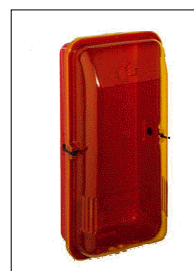

Suojakupu (tuotenumero 002504)

- 6 kg sammuttimille (ajoneuvoihin)
- säänkestävää polttomaalattua terästä
- metallipohja
- yläosa läpinäkyvää, väritöntä muovia
- tukeva kiinnitysmekanismi
- korkeus 630 mm
- leveys 310 mm
- syvyys 190 mm

Suojakupu (tuotenumero TR6/T)

- 6 kg sammuttimille
- punainen muovipohja
- yläosa läpinäkyvää, kellertävää muovia
- korkeus 618 mm
- leveys 313 mm
- syvyys 200 mm

Suojakupu (tuotenumero NN6/T)

- 6 kg sammuttimille (ajoneuvoihin)
- musta muovipohja
- yläosa mustaa muovia
- korkeus 618 mm
- leveys 313 mm
- syvyys 200 mm

Suojakupu (tuotenumero 002520)

- 12 kg sammuttimille
- harmaa muovipohja
- yläosa läpinäkyvää väritöntä muovia
- korkeus 800 mm
- leveys 360 mm
- syvyys 220 mm

Suojakupu (tuotenumero TR12/T)

- 12 kg sammuttimille
- punainen muovipohja
- yläosa läpinäkyvää, kellertävää muovia
- korkeus 835 mm
- leveys 370 mm
- syvyys 245 mm